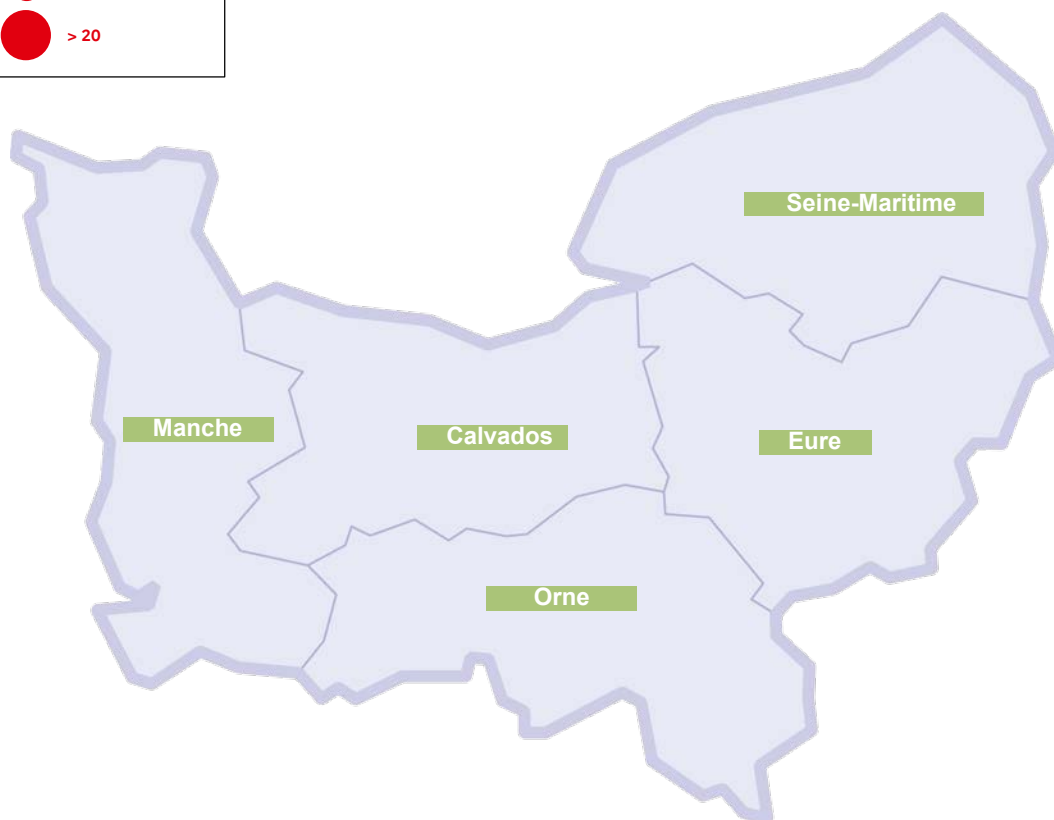

depuis le jeudi 2 septembre 2021

455 établissements ont proposé un
parcours vaccinal aux élèves sur 583
collèges et lycées

ACADÉMIE
DE NORMANDIE

Liberté
Égalité
Fraternité

COVID-19

COMMUNIQUÉ DE PRESSE DU VENDREDI 1^{er} OCTOBRE 2021

FERMETURES D'ÉCOLES ET ÉTABLISSEMENTS SCOLAIRES PAR DÉPARTEMENT

Données arrêtées au jeudi à 13 h

LÉGENDE	
N. C.	Non communiqué
	Aucune fermeture d'écoles et d'établissements scolaires
	< 5
	entre 5 et 20
	> 20