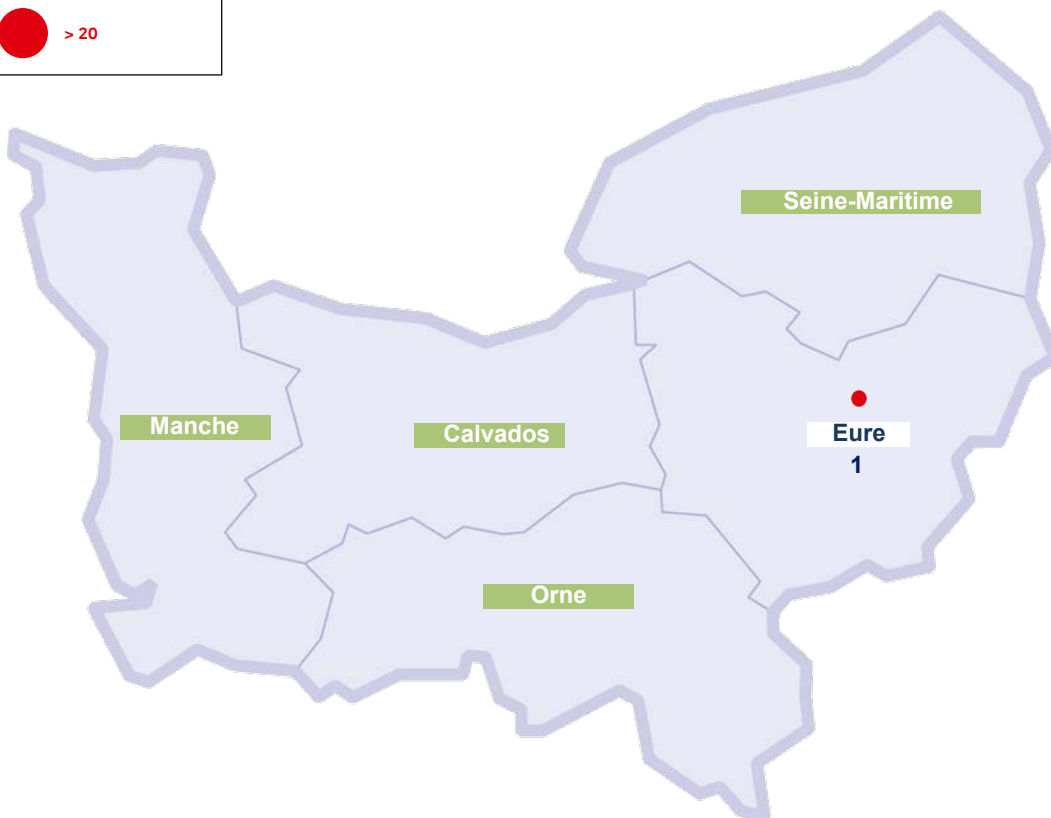

227 établissements ont proposé un
parcours vaccinal aux élèves sur 583
collèges et lycées

ACADÉMIE
DE NORMANDIE

Liberté
Égalité
Fraternité

COVID-19

COMMUNIQUÉ DE PRESSE DU VENDREDI 24 SEPTEMBRE 2021

FERMETURES D'ÉCOLES ET ÉTABLISSEMENTS SCOLAIRES PAR DÉPARTEMENT

Données arrêtées au jeudi à 13 h

LÉGENDE	
N. C.	Non communiqué
	Aucune fermeture d'écoles et d'établissements scolaires
	< 5
	entre 5 et 20
	> 20

**ACADÉMIE
DE NORMANDIE**

*Liberté
Égalité
Fraternité*

COVID-19