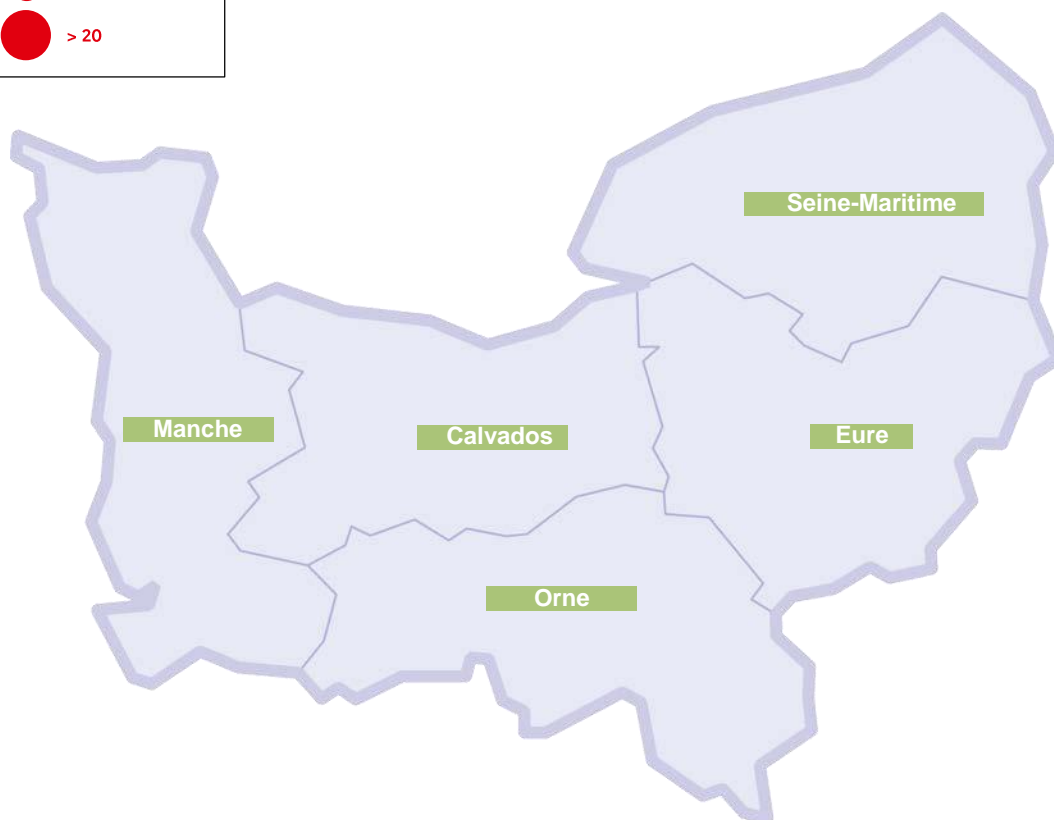

38 établissements ont proposé un parcours vaccinal aux élèves sur 583 collèges et lycées

ACADÉMIE
DE NORMANDIE

Liberté
Égalité
Fraternité

COVID-19

COMMUNIQUÉ DE PRESSE DU VENDREDI 17 SEPTEMBRE 2021

FERMETURES D'ÉCOLES ET ÉTABLISSEMENTS SCOLAIRES PAR DÉPARTEMENT

Données arrêtées au jeudi à 13 h

LÉGENDE	
N. C.	Non communiqué
	Aucune fermeture d'écoles et d'établissements scolaires
	< 5
	entre 5 et 20
	> 20

**ACADÉMIE
DE NORMANDIE**

*Liberté
Égalité
Fraternité*

COVID-19