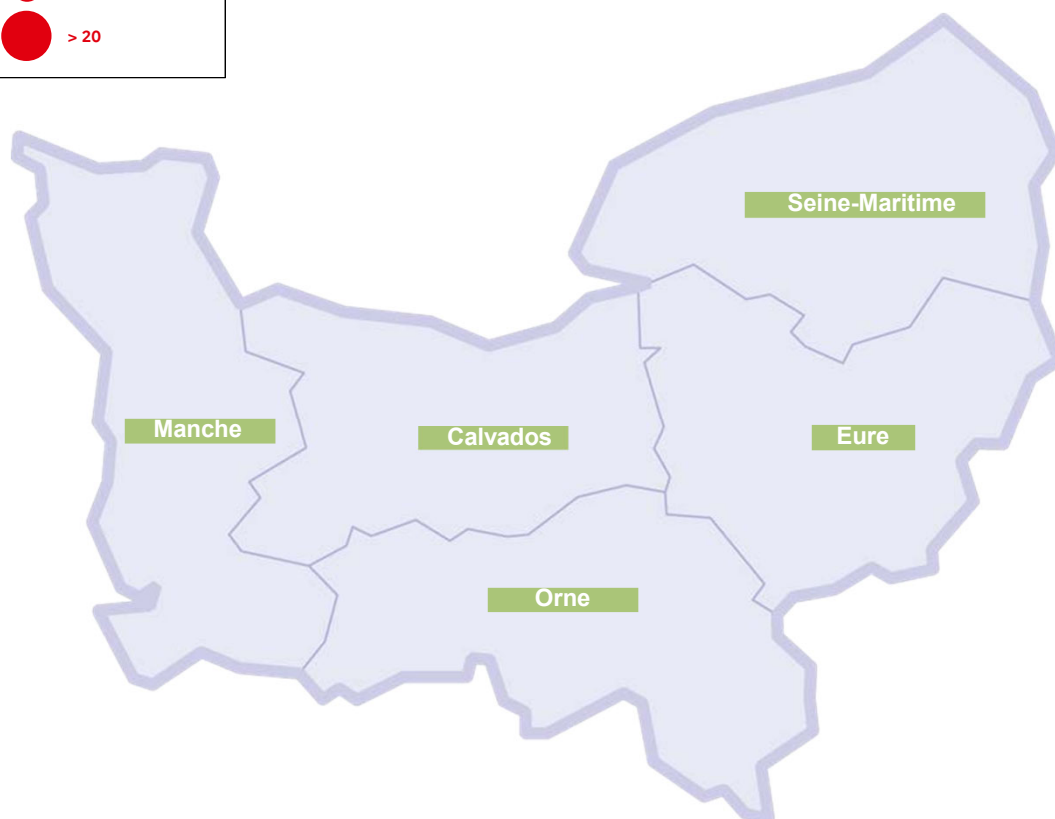

42 672 tests Covid proposés

26 449 tests réalisés

0,08 % de tests positifs

**ACADÉMIE
DE NORMANDIE**

*Liberté
Égalité
Fraternité*

COVID-19

COMMUNIQUÉ DE PRESSE DU VENDREDI 18 JUIN 2021

FERMETURES D'ÉCOLES ET ÉTABLISSEMENTS SCOLAIRES PAR DÉPARTEMENT

Données arrêtées au jeudi à 13h

LÉGENDE	
N. C.	Non communiqué
	Aucune fermeture d'écoles et d'établissements scolaires
	< 5
	entre 5 et 20
	> 20

**ACADÉMIE
DE NORMANDIE**

*Liberté
Égalité
Fraternité*

COVID-19