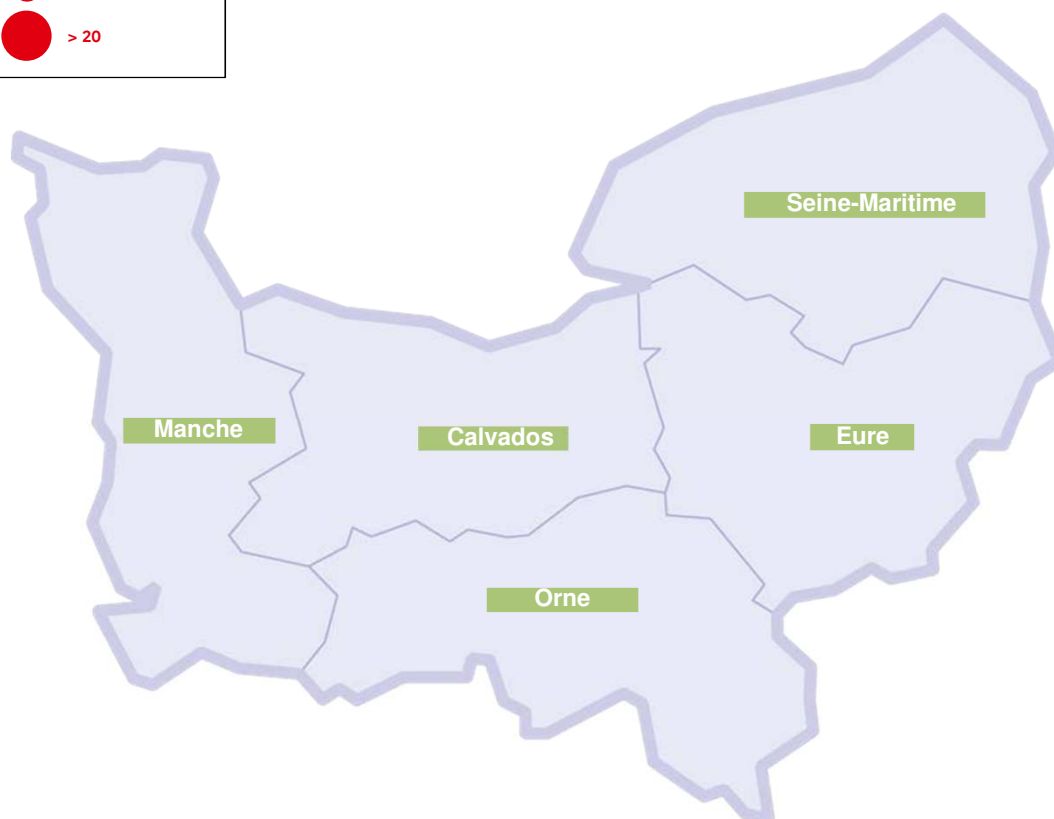

37 326 tests Covid proposés

24 681 tests réalisés

0,17 % de tests positifs

**ACADÉMIE
DE NORMANDIE**

*Liberté
Égalité
Fraternité*

COVID-19

COMMUNIQUÉ DE PRESSE DU VENDREDI 11 JUIN 2021

FERMETURES D'ÉCOLES ET ÉTABLISSEMENTS SCOLAIRES PAR DÉPARTEMENT

Données arrêtées au jeudi à 13 h

LÉGENDE	
N. C.	Non communiqué
	Aucune fermeture d'écoles et d'établissements scolaires
	< 5
	entre 5 et 20
	> 20

**ACADÉMIE
DE NORMANDIE**

*Liberté
Égalité
Fraternité*

COVID-19