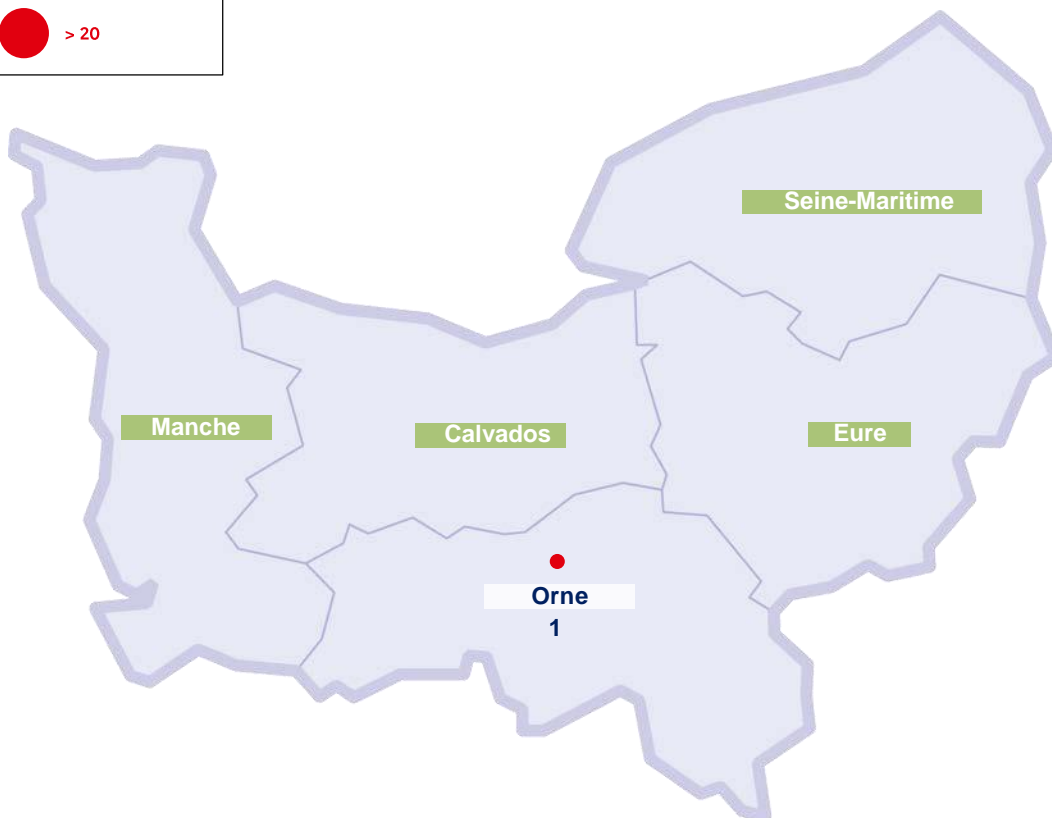

ACADÉMIE
DE NORMANDIE

Liberté
Égalité
Fraternité

COVID-19

COMMUNIQUÉ DE PRESSE DU VENDREDI 28 MAI 2021

FERMETURES D'ÉCOLES ET ÉTABLISSEMENTS SCOLAIRES PAR DÉPARTEMENT

Données arrêtées au jeudi à 13h

LÉGENDE	
N. C.	Non communiqué
	Aucune fermeture d'écoles et d'établissements scolaires
	< 5
	entre 5 et 20
	> 20