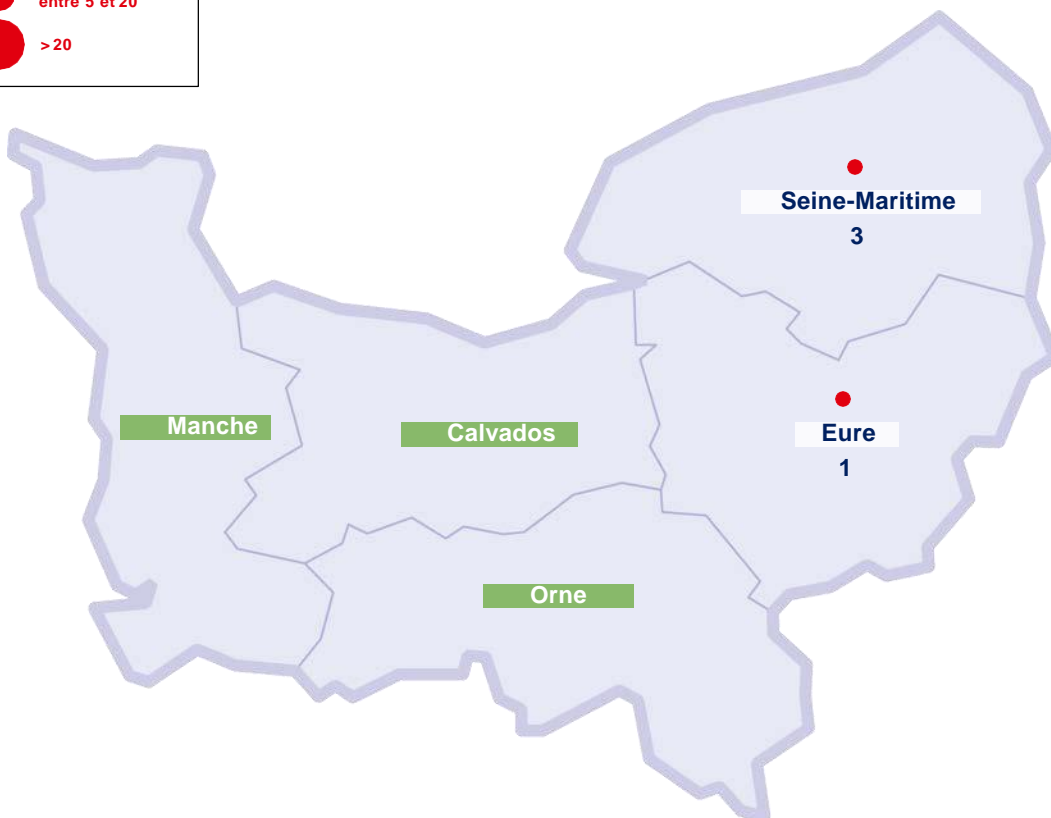

ACADÉMIE
DE NORMANDIE

Liberté
Égalité
Fraternité

COVID-19

COMMUNIQUÉ DE PRESSE DU VENDREDI 19 MARS 2021

FERMETURES D'ÉCOLES ET ÉTABLISSEMENTS SCOLAIRES PAR DÉPARTEMENT

Données arrêtées au jeudi à 13h