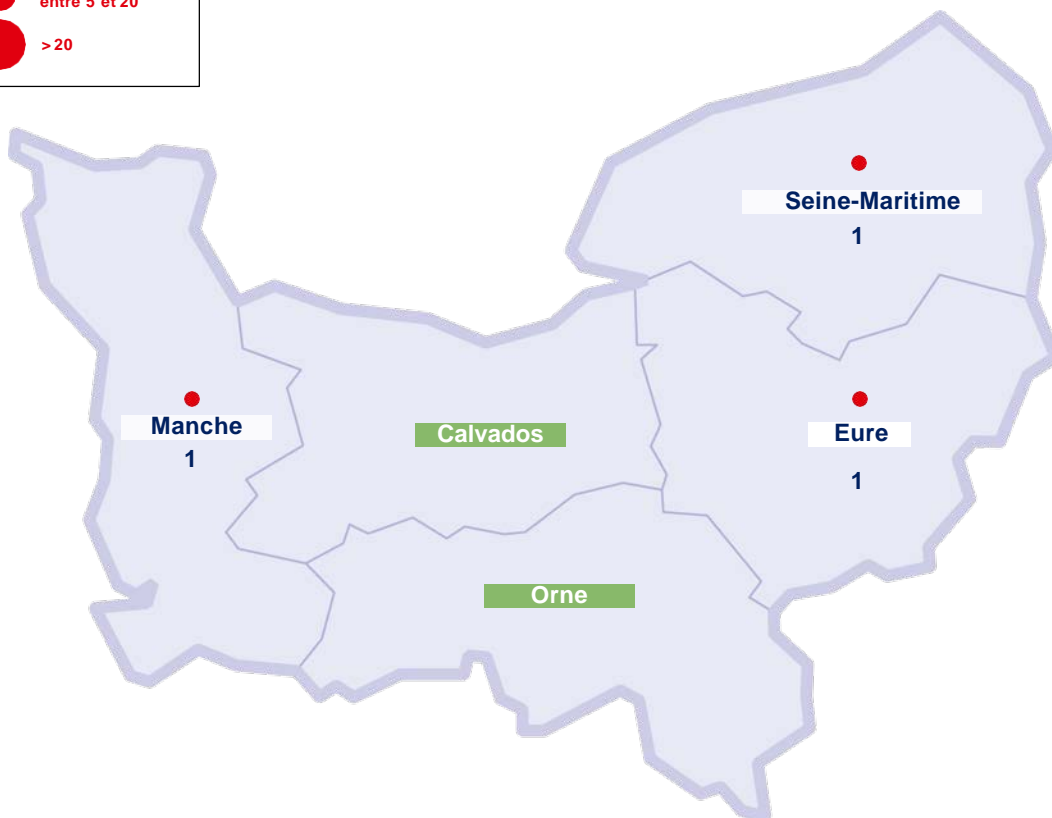

**ACADÉMIE
DE NORMANDIE**

*Liberté
Égalité
Fraternité*

COVID-19

COMMUNIQUÉ DE PRESSE DU VENDREDI 22 JANVIER 2021

FERMETURES D'ÉCOLES ET ÉTABLISSEMENTS SCOLAIRES PAR DÉPARTEMENT

Données arrêtées au jeudi à 13h