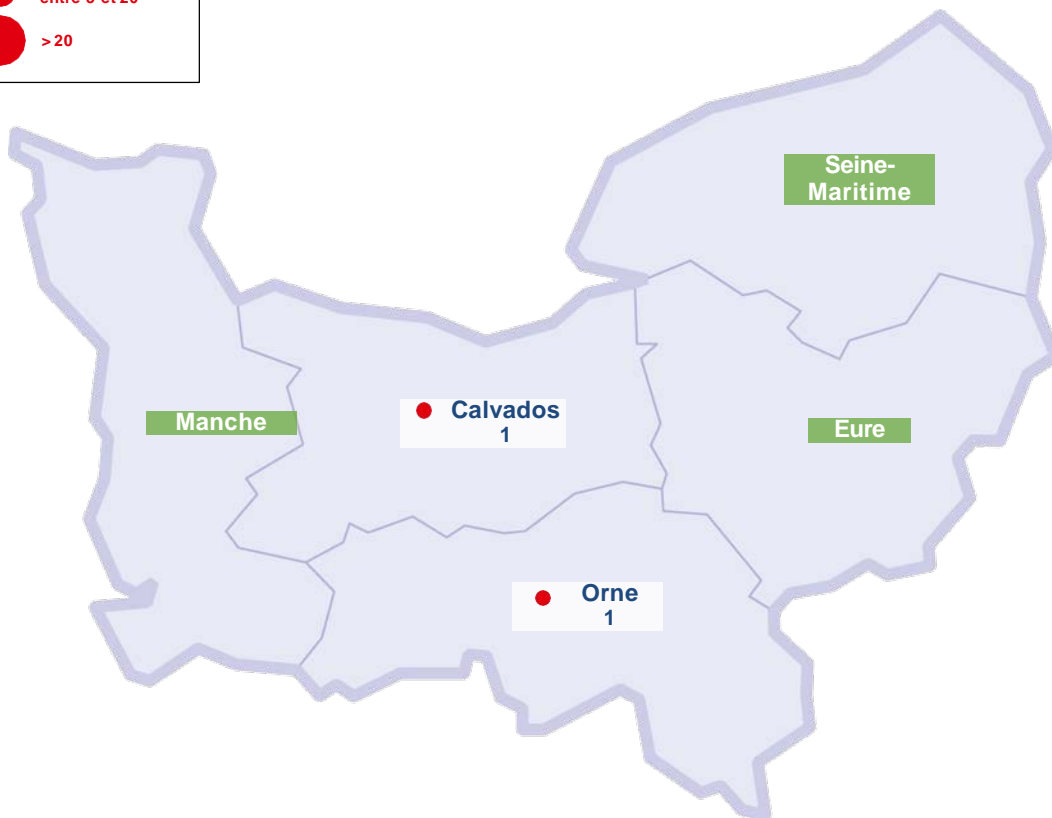

ACADÉMIE
DE NORMANDIE

Liberté
Égalité
Fraternité

COVID-19

COMMUNIQUÉ DE PRESSE DU VENDREDI 18 DÉCEMBRE 2020

FERMETURES D'ÉCOLES ET ÉTABLISSEMENTS SCOLAIRES PAR DÉPARTEMENT

Données arrêtées au jeudi à 13h

LÉGENDE	
N. C.	Non communiqué
	Aucune fermeture d'écoles et d'établissements scolaires
	< 5
	entre 5 et 20
	> 20