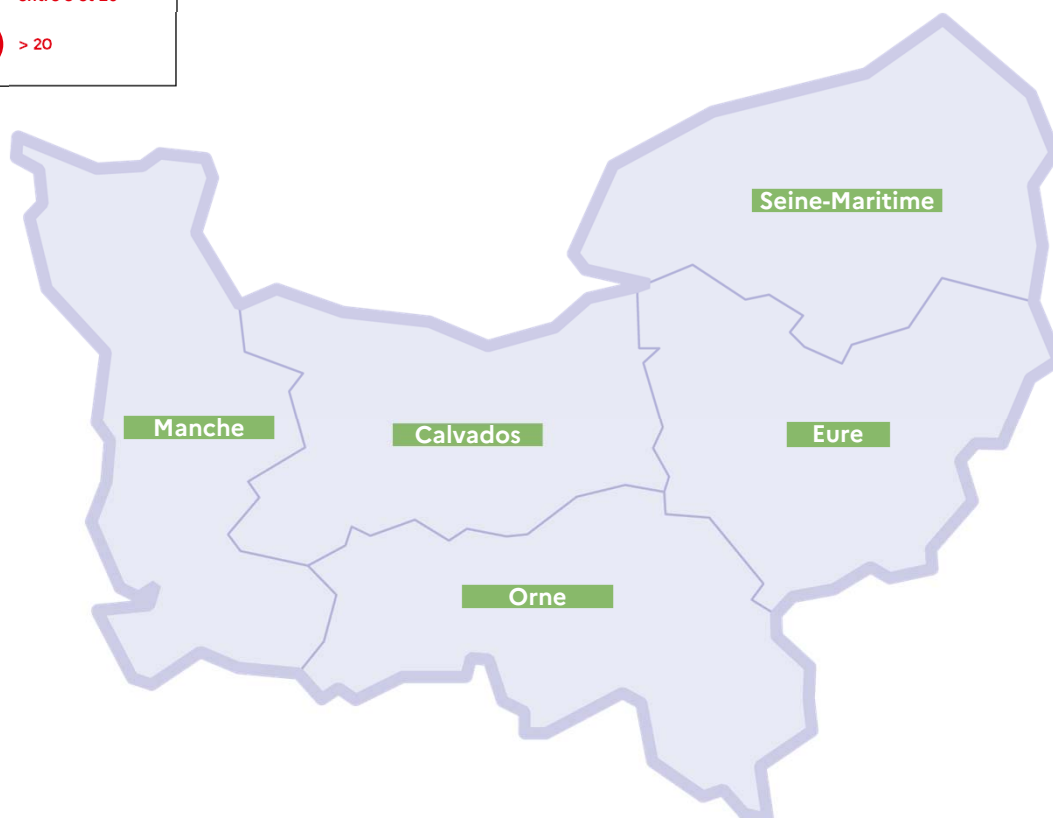

FERMETURES D'ÉCOLES ET ÉTABLISSEMENTS SCOLAIRES PAR DÉPARTEMENT

Données arrêtées au jeudi à 13 h

| LÉGENDE | |
|---------|---|
| N. C. | Non communiqué |
| | Aucune fermeture d'écoles et d'établissements scolaires |
| | < 5 |
| | entre 5 et 20 |
| | > 20 |