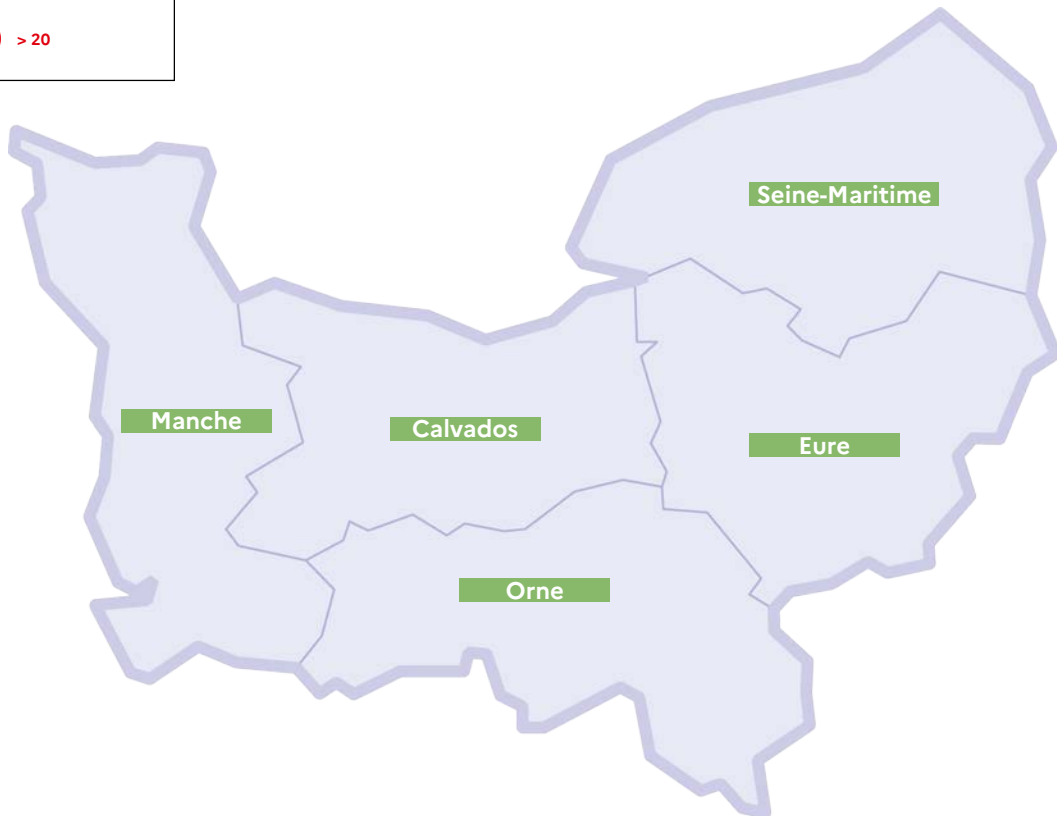

FERMETURES D'ÉCOLES ET ÉTABLISSEMENTS SCOLAIRES PAR DÉPARTEMENT

Données arrêtées au jeudi à 13 h

LÉGENDE	
N. C.	Non communiqué
	Aucune fermeture d'écoles et d'établissements scolaires
	< 5
	entre 5 et 20
	> 20