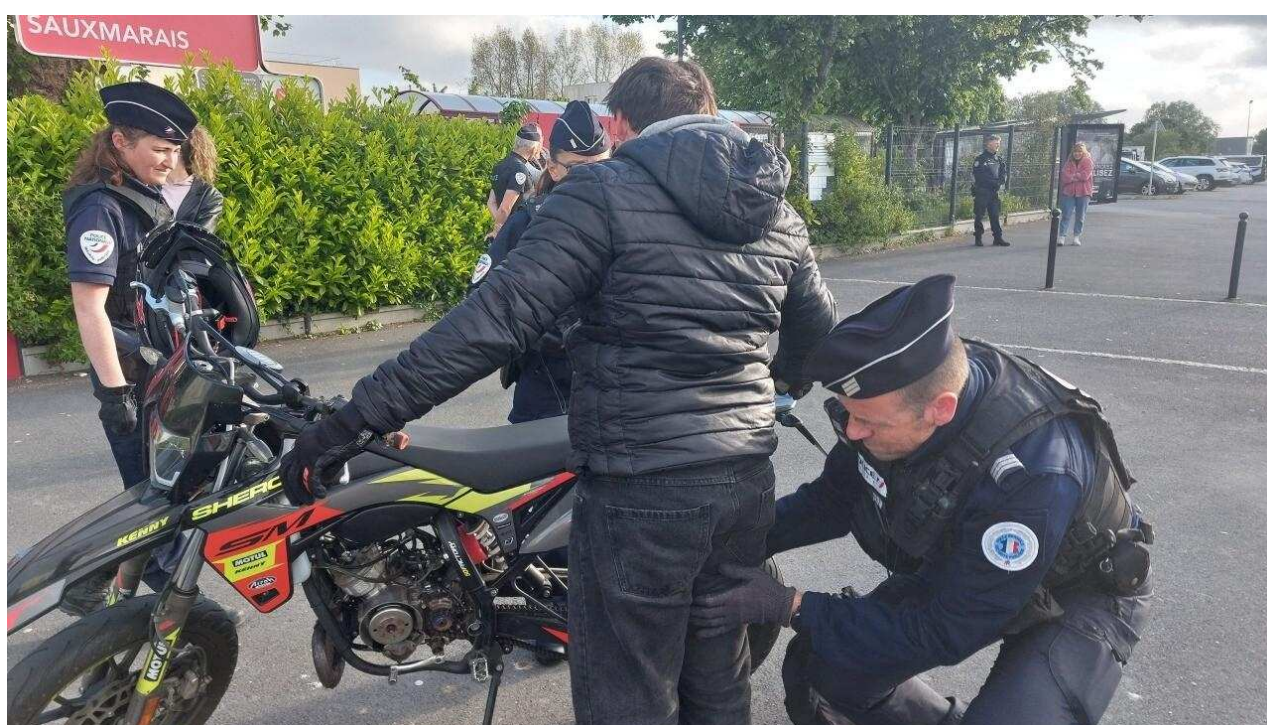

Une vaste opération de contrôle de la police à l'entrée d'un lycée à Cherbourg-en-Cotentin

Ce vendredi 16 mai 2025, les services de police ont mené une opération de contrôle à l'entrée du lycée professionnel Sauxmarais de Tourlaville (Manche).

Tous les élèves ont été minutieusement contrôlés.

Ce vendredi 16 mai 2025, à l'entrée du lycée professionnel Sauxmarais de Tourlaville (commune déléguée de Cherbourg-en-Cotentin, Manche), les élèves ont été surpris par la présence d'un important dispositif policier.

Dès 7h30, les services de police de Cherbourg, accompagnés d'un maître-chien spécialisé dans la détection de stupéfiants, ont mené une opération de contrôle avec des fouilles des cartables et sacs.

L'objectif de cette intervention était clair: « Prévenir l'introduction d'armes blanches et de substances illicites dans l'établissement », rappelle le commissaire Laurent Damarin.

Trois marquages stupéfiants

Ce type d'opération s'inscrit dans une démarche nationale de sécurisation des établissements scolaires, en réponse à la recrudescence de faits divers impliquant des armes et des stupéfiants dans les lycées. À leur arrivée, après une palpation, les élèves ont été invités à présenter leurs sacs pour une fouille.