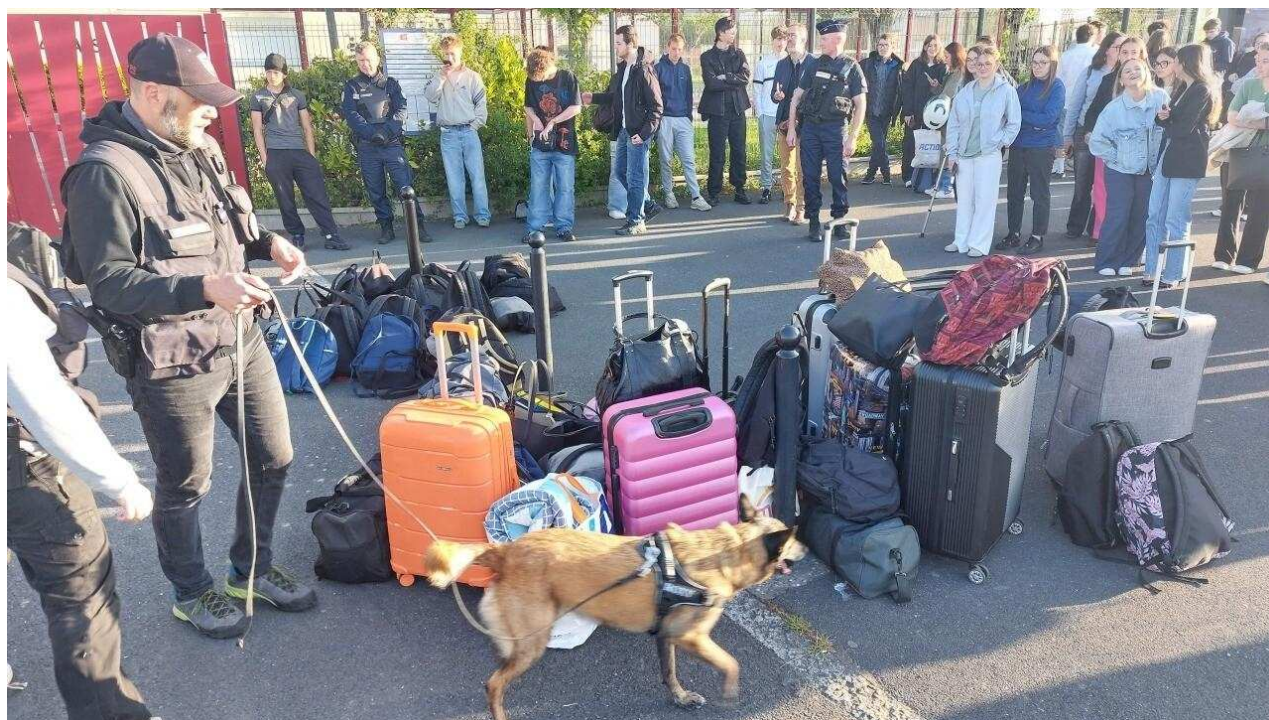

Tous les élèves ont été minutieusement contrôlés.

Ce vendredi 16 mai 2025, à l'entrée du lycée professionnel Sauxmarais de Tourlaville (commune déléguée de Cherbourg-en-Cotentin, Manche), les élèves ont été surpris par la présence d'un important dispositif policier.

Dès 7h30, les services de police de Cherbourg, accompagnés d'un maître-chien spécialisé dans la détection de stupéfiants, ont mené une opération de contrôle avec des fouilles des cartables et sacs.

L'objectif de cette intervention était clair: « Prévenir l'introduction d'armes blanches et de substances illicites dans l'établissement », rappelle le commissaire Laurent Damarin.

Trois marquages stupéfiants

Ce type d'opération s'inscrit dans une démarche nationale de sécurisation des établissements scolaires, en réponse à la recrudescence de faits divers impliquant des armes et des stupéfiants dans les lycées. À leur arrivée, après une palpation, les élèves ont été invités à présenter leurs sacs pour une fouille.

Le maître-chien a inspecté les sacs à la recherche de traces de stupéfiants. Les policiers ont également vérifié l'absence d'armes blanches dans les effets personnels des élèves concernés.

Aucune substance illicite n'a été découverte lors de ces contrôles. Mais le chien a marqué à trois reprises pour les stupéfiants.