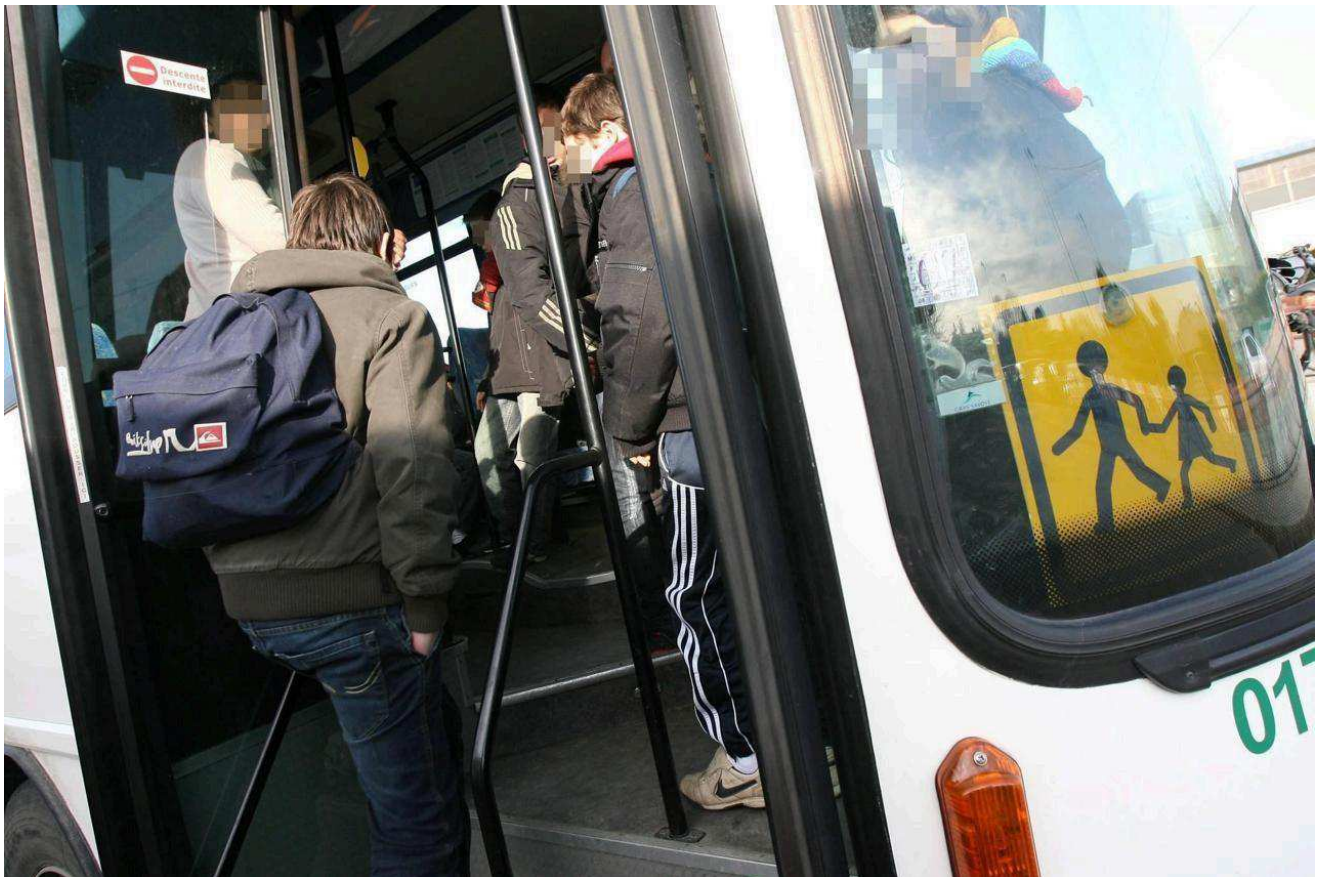

# En Seine-Maritime, une trentaine d'élèves sont évacués d'un bus scolaire avant qu'il prenne feu

Trente élèves de l'IME de Fécamp ont été évacués

A Fécamp (Seine-Maritime), un départ de feu a été détecté vers 8 h 30 ce jeudi 14 novembre 2024 sur un bus scolaire. 29 enfants et adultes de l'Institut médico-éducatif ont été rapatriés par des éducateurs vers le bâtiment sans être blessés mais choqués. Une cellule psychiatrique a été mise en place. A 9 h, l'intervention était toujours en cours.

Pas de blessé mais une grosse frayeur. Jeudi 14 novembre 2024, un bus scolaire a pris feu sur l'avenue François-Mitterrand à Fécamp (Seine-Maritime). Au total, 29 élèves et adultes de l'Institut médico-éducatif de Fécamp ainsi qu'un encadrant, ont été rapatriés vers leur bâtiment. Selon des témoins, le chauffeur du bus a freiné lorsqu'il a constaté de la fumée sortir du moteur. Il a alors rapidement fait sortir tout le monde avant que le bus ne s'embrase totalement en très peu de temps, toujours selon des témoins.

**[Lire aussi : « Inciter à plus de solidarité » : pourquoi le maire de Rouen Nicolas Mayer-Rossignol a levé le voile sur son cancer](#)**

Une cellule psychologique mise en place

Aucune des personnes impliquées n'a été blessée. Les élèves sont cependant choqués et sont vus par un infirmier sapeur-pompier.