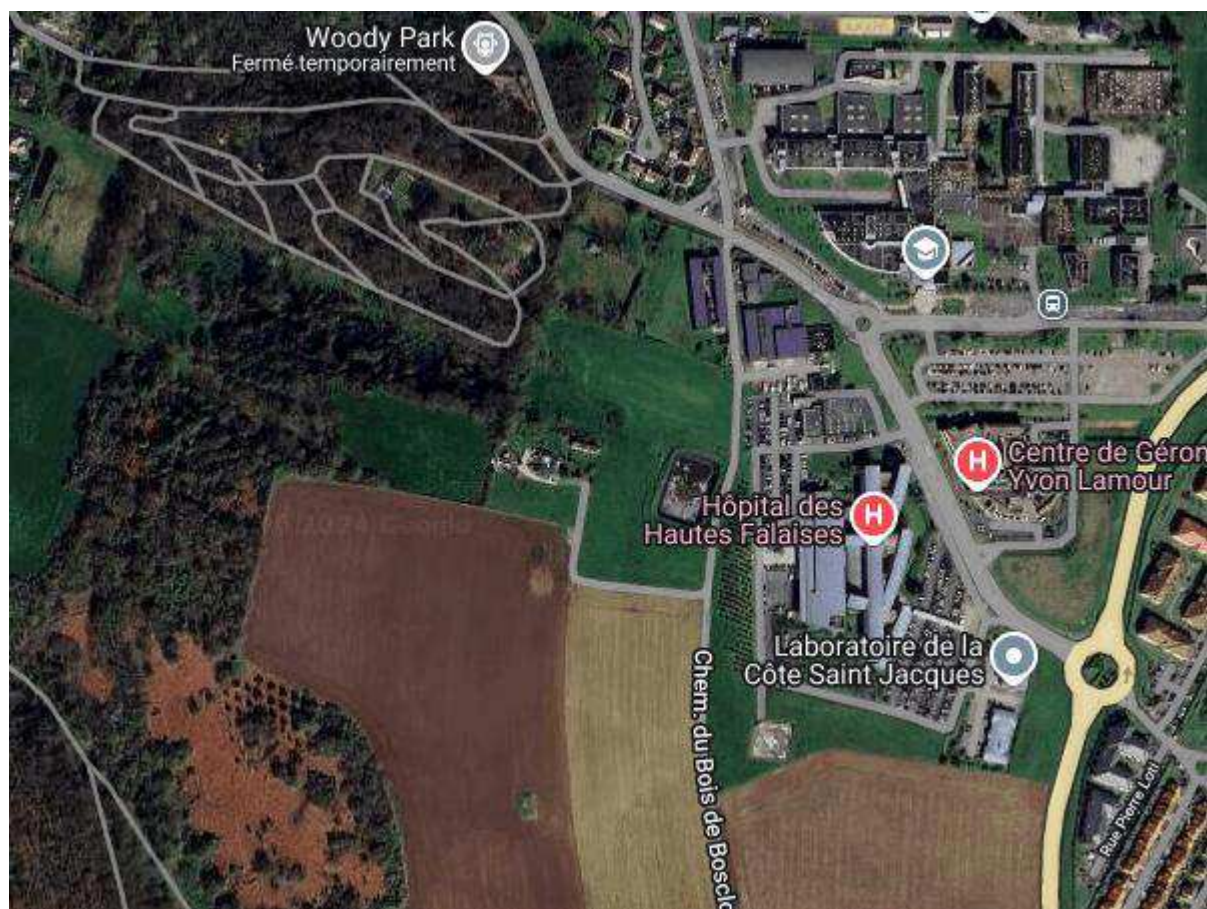

# En Seine-Maritime, une trentaine d'élèves sont évacués d'un bus scolaire avant qu'il prenne feu

Trente élèves de l'IME de Fécamp ont été évacués

A Fécamp (Seine-Maritime), un départ de feu a été détecté vers 8 h 30 ce jeudi 14 novembre 2024 sur un bus scolaire. 29 enfants et adultes de l'Institut médico-éducatif ont été rapatriés par des éducateurs vers le bâtiment sans être blessés mais choqués. Une cellule psychiatrique a été mise en place. A 9 h, l'intervention était toujours en cours.

Pas de blessé mais une grosse frayeur. Jeudi 14 novembre 2024, un bus scolaire a pris feu sur l'avenue François-Mitterrand à Fécamp (Seine-Maritime). Au total, 29 élèves et adultes de l'Institut médico-éducatif de Fécamp ainsi qu'un encadrant, ont été rapatriés vers leur bâtiment. Selon des témoins, le chauffeur du bus a freiné lorsqu'il a constaté de la fumée sortir du moteur. Il a alors rapidement fait sortir tout le monde avant que le bus ne s'embrase totalement en très peu de temps, toujours selon des témoins.

**[Lire aussi : « Inciter à plus de solidarité » : pourquoi le maire de Rouen Nicolas Mayer-Rossignol a levé le voile sur son cancer](#)**

Une cellule psychologique mise en place

Aucune des personnes impliquées n'a été blessée. Les élèves sont cependant choqués et sont vus par un infirmier sapeur-pompier.

**Police nationale 76**  

@PoliceNat76 · [Suivre](#)

[#SécuritéRoutière](#) |  [#Fécamp](#), avenue du Maréchal De Lattre de Tassigny, route fermée, incendie de véhicule en cours   
Évitez le secteur.

8:52 AM · 14 nov. 2024 