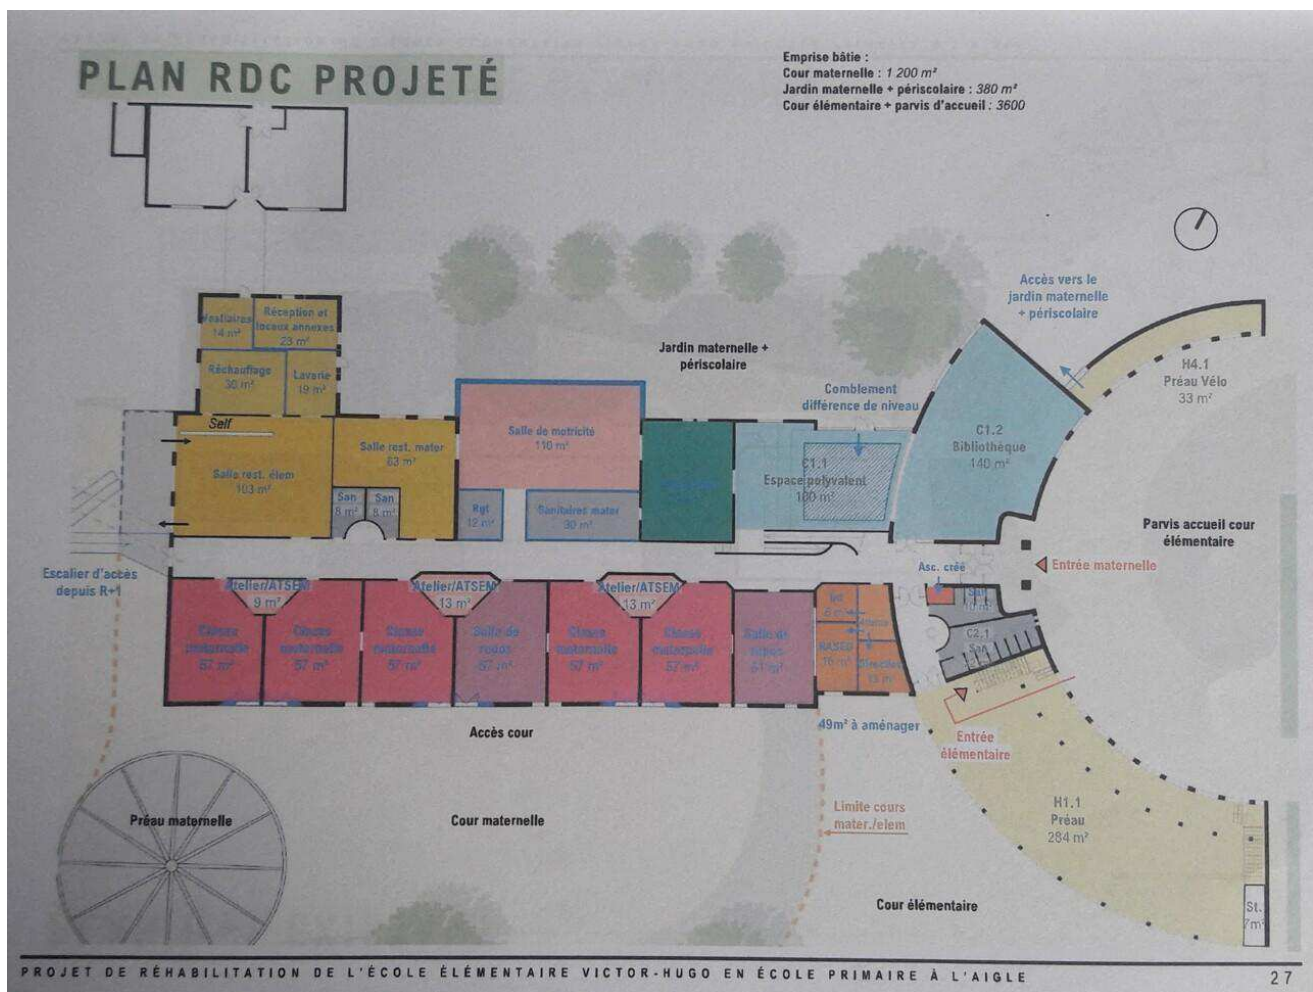

# L'école maternelle La Ribambelle à L'Aigle ne sera pas reconstruite

Presque seule contre tous, la Ville de L'Aigle (Orne) a perdu son bras de fer. L'école la Ribambelle ne sera pas reconstruite à La Madeleine. Elle sera transplantée à Victor-Hugo.

Même si ce projet est amendable, voici à quoi devrait ressembler le rez-de-chaussée de la future école

Au terme d'un long débat, succédant à plusieurs autres échanges sur le sujet, le conseil communautaire de la Communauté de communes du Pays de L'Aigle (Orne) a validé le projet de réhabilitation de l'école élémentaire Victor-Hugo en école primaire, avec 33 voix, 18 contre, 2 abstentions et 1 nul.

Autrement dit, une majorité d'élus s'est opposée à la reconstruction de la maternelle la Ribambelle dans le cadre du programme de réhabilitation du quartier de La Madeleine. A l'horizon 2026, les enfants de la maternelle seront scolarisés sur le site de Victor-Hugo qui va alors bénéficier d'un lourd programme de rénovation.