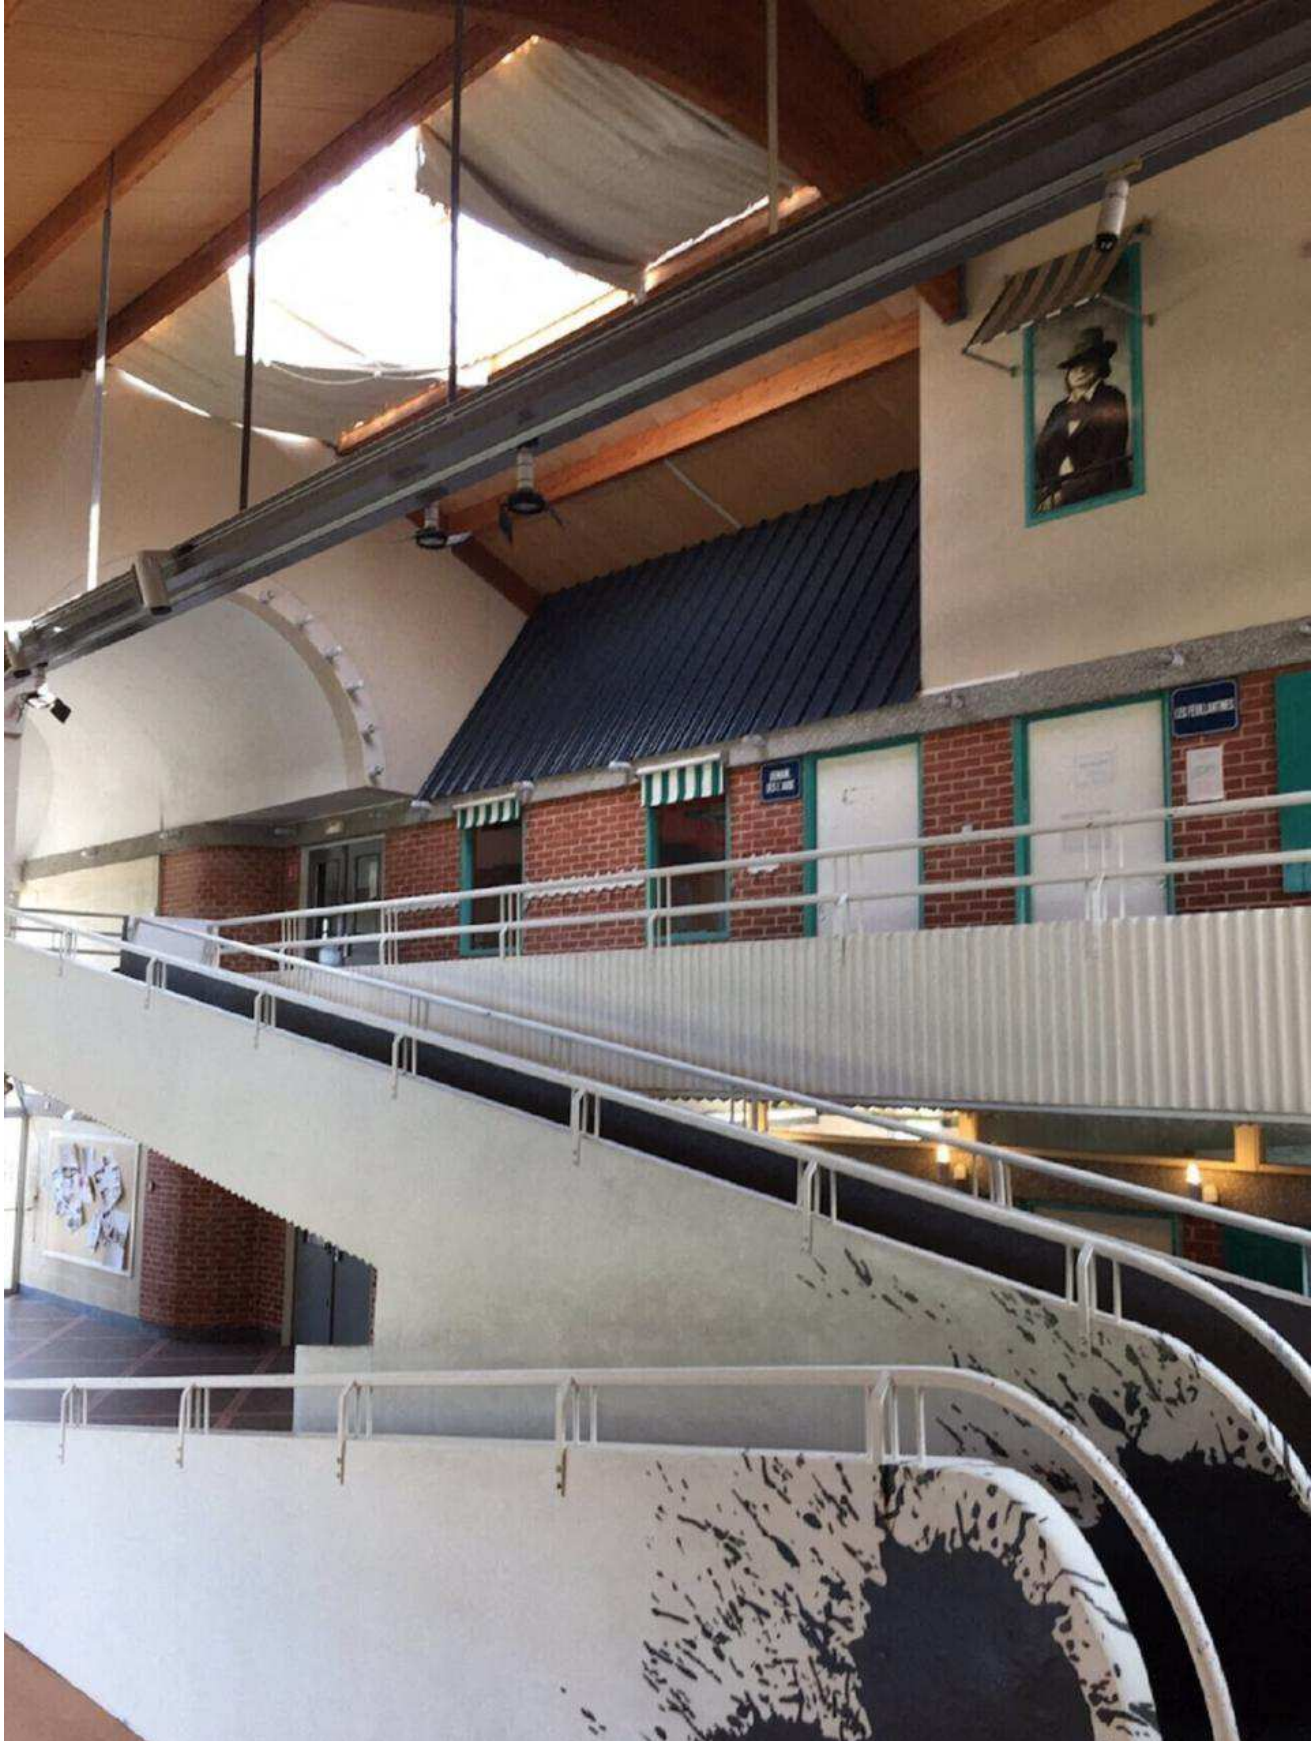

Autrement dit, une majorité d'élus s'est opposée à la reconstruction de la maternelle la Ribambelle dans le cadre du programme de réhabilitation du quartier de La Madeleine. A l'horizon 2026, les enfants de la maternelle seront scolarisés sur le site de Victor-Hugo qui va alors bénéficier d'un lourd programme de rénovation.