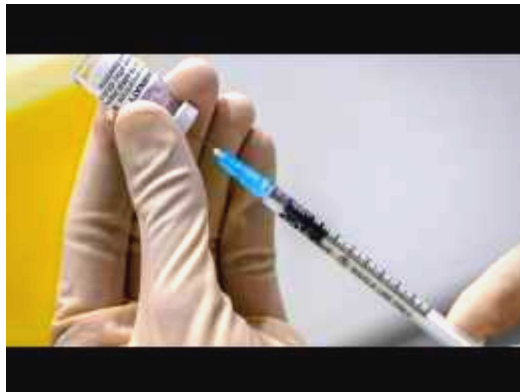

Plus de 50 000 cas par jour en Allemagne, l'épidémie...