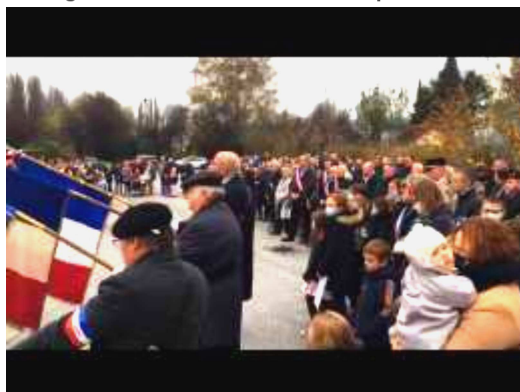

Isbergues : 11 novembre 103 ans après