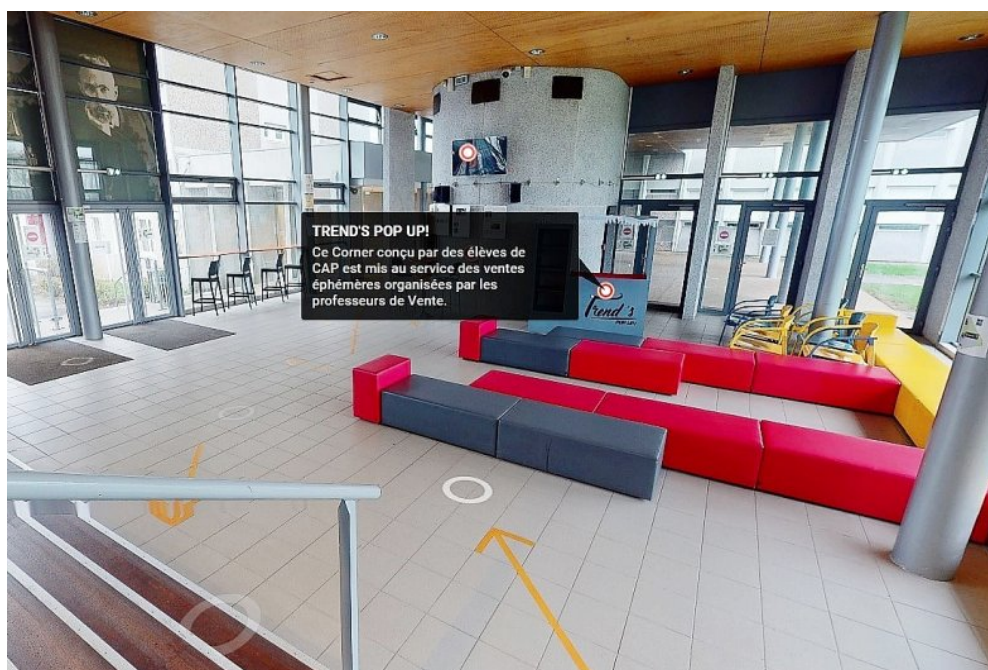

## Bolbec. Une première dans le département, le lycée Curie se visite virtuellement

- 09:12 - 04/02/2021
- Par Le Courrier Cauchois

La visite se fait facilement à l'aide d'une souris d'ordinateur. En cliquant sur des ronds de couleurs, des informations (textes, vidéos) s'affichent à l'écran. Ici le hall du lycée Capture d'écran

**Pour remplacer sa traditionnelle opération portes ouvertures impossible à cause des restrictions sanitaires, le lycée Curie à Bolbec propose une visite virtuelle, comme dans certains musées.**

Comme les autres établissements scolaires, le lycée Curie ne pourra pas organiser sa traditionnelle opération portes ouvertes au mois de mars. L'équipe pédagogique du lycée a donc eu l'idée de proposer [une visite virtuelle de tout l'établissement](#), avec une présentation des lieux stratégiques et des vidéos sur les différentes filières proposées.

*"Une entreprise est venue filmer pendant deux jours avec une caméra à 360 °, tous les 5 mètres. Un long travail mais le résultat est très satisfaisant"*, se réjouit le proviseur Vincent Payen. La visite est évolutive : le lycée peut ajouter des éléments. La balade emmène les visiteurs dans tous les étages du lycée et les différentes salles de classe.