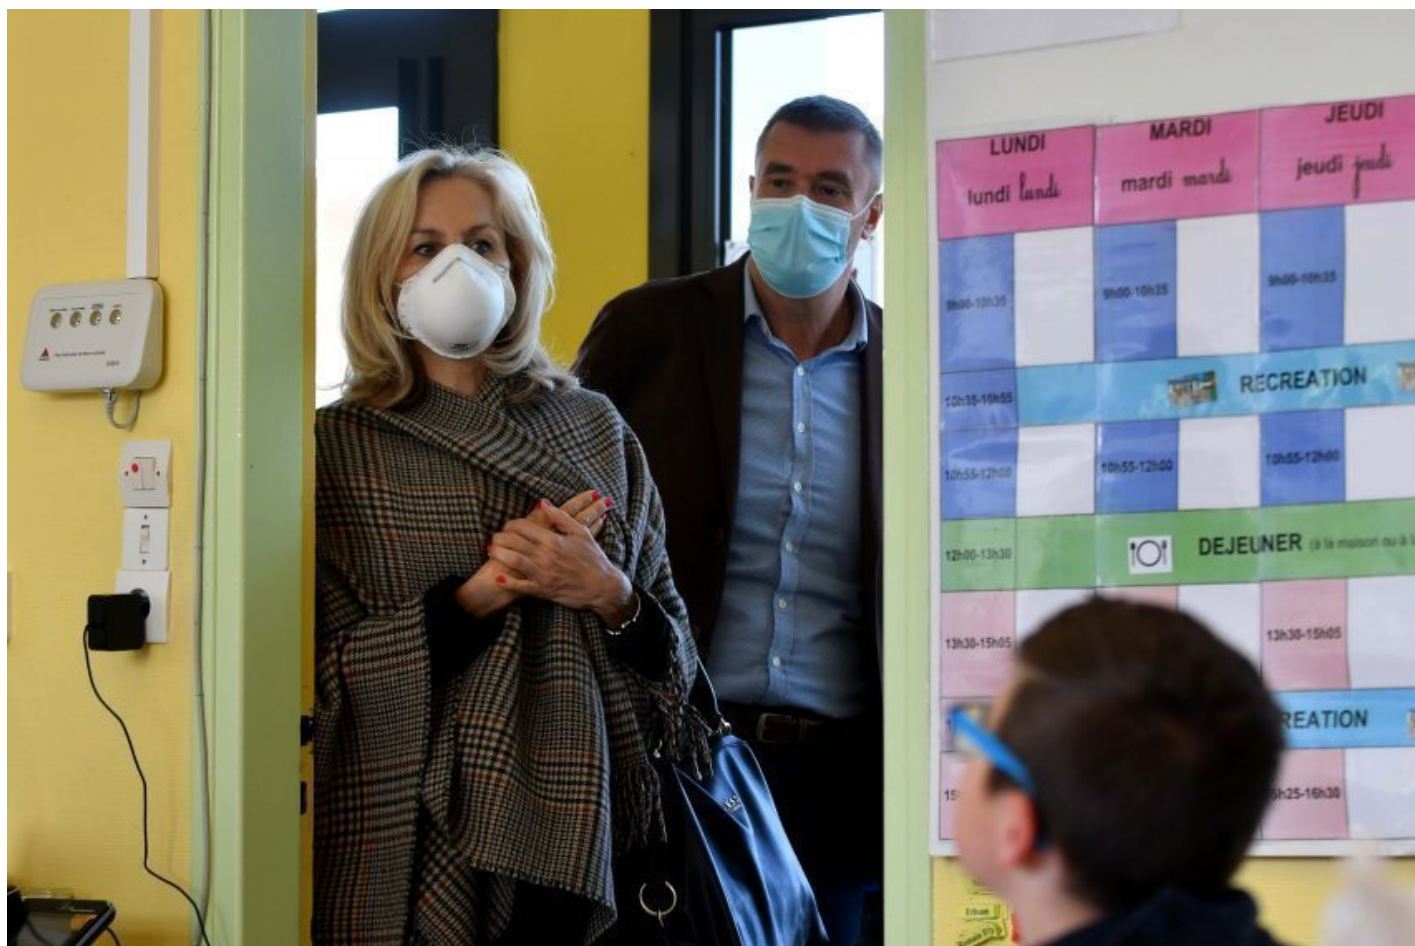

## « Tout a été prévu pour la sécurité »

45 élèves sur 71 dans les classes concernées ont repris le chemin de l'école élémentaire dans cet établissement qui compte un effectif total de 193 écoliers.

Christine Gavini-Chevet, rectrice d'académie, s'est rendue sur place :

“ Je suis venue voir comment s'organisait l'école, comment les enfants retrouvaient le contact avec leurs professeurs et leurs camarades. C'est très agréable pour moi de constater que ça se passe bien ici à Condé-sur-Vire. Tout a été prévu pour la sécurité des élèves et les personnels sont très mobilisés pour les accompagner dans cette reprise.

“ Reprise à l'école de Condé sur Vire : les élèves de GS, CP et CM2! Les enseignants comme les enfants se sont retrouvés av plaisir après ces semaines à distance. La journée a débuté. Place à la parole : échanger, retrouver un environnement scolaire et progressivement des repères [pic.twitter.com/E320dU7jRp](https://pic.twitter.com/E320dU7jRp)

## Des lavabos à côté des portes de classes

La rectrice a fait le tour des classes où il y avait au maximum 15 élèves par classe. Des marquages au sol sont faits pour respecter la distanciation physique dans les couloirs et, particularité locale, il y a un lavabo à côté de la porte de chaque classe.